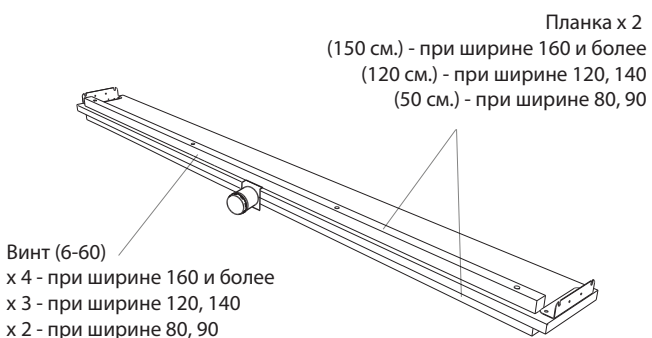

Инструкция по сборке кровати Luiza Box ,  
 Seville Box, Mirana Box, Palermo Box,  
 Paula Box, Corcica Box  
[www.benartti.ru](http://www.benartti.ru)

\* При ширине кровати 180 и больше. При ширине меньше 180 в комплект не входит.  
 \*\* 4 - при ширине 160 и более, 3 - при ширине 120, 140, 2 - при ширине 80, 90

1

2

3

4

5

6

\* При ширине кровати меньше 180 центральная опора не устанавливается.

7