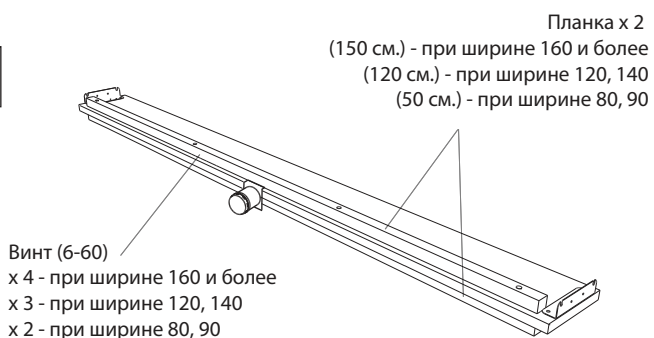

Инструкция по сборке кровати Luiza Box ,
Seville Box, Mirana Box, Palermo Box,
Paula Box, Corcica Box
www.benartti.ru

* При ширине кровати 180 и больше. При ширине меньше 180 в комплект не входит.
** 4 - при ширине 160 и более, 3 - при ширине 120, 140, 2 - при ширине 80, 90

1

2

3

4

5

6

* При ширине кровати меньше 180 центральная опора не устанавливается.

7

Планка (50 см.) x 1
Винт (6-40) x 2

8

9

10

11

12

13

14