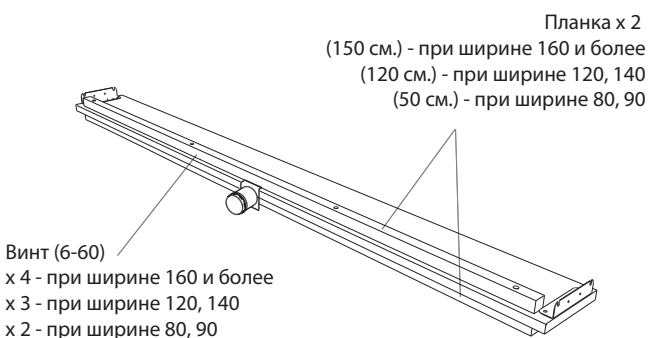

Инструкция по сборке кровати Luiza Box ,
 Seville Box, Mirana Box, Palermo Box,
 Paula Box, Corcica Box
www.benartti.ru

* При ширине кровати 180 и больше. При ширине меньше 180 в комплект не входит.
 ** 4 - при ширине 160 и более, 3 - при ширине 120, 140, 2 - при ширине 80, 90

1

2

3

4

5

6

* При ширине кровати меньше 180 центральная опора не устанавливается.

7