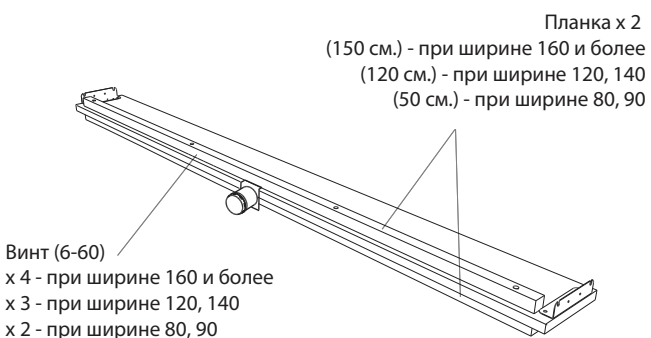

Инструкция по сборке кровати Luiza Box ,
 Seville Box, Mirana Box, Palermo Box,
 Paula Box, Corcica Box
www.benartti.ru

* При ширине кровати 180 и больше. При ширине меньше 180 в комплект не входит.
 ** 4 - при ширине 160 и более, 3 - при ширине 120, 140, 2 - при ширине 80, 90

1

2

3

4

5

6

* При ширине кровати меньше 180 центральная опора не устанавливается.

7