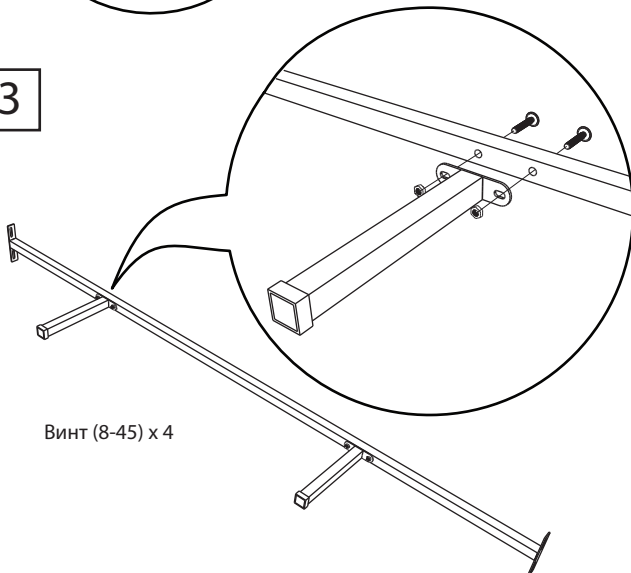

Инструкция по сборке кровати

Rio, Valensia

www.benartti.ru

* При ширине кровати 120 и больше. При ширине меньше 120 в комплект не входит.

1

2

3

4

5

Винт (6-50) x 2
Шайба М6 x 2

6

Винт (6-20) x 4

7

Винт (6-20) x 4

8

Винт (6-20) x 4

9

Винт (6-50) x 2

Винт (6-20) x 4

10

* При ширине спального места меньше 120 опора не устанавливается.

11