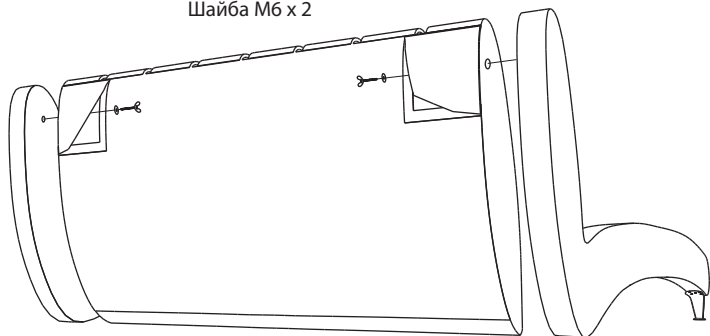

Инструкция по сборке кровати

Rio, Valensia

www.benartti.ru

* При ширине кровати 120 и больше. При ширине меньше 120 в комплект не входит.

1

2

3

4

5

Винт (6-50) x 2
Шайба М6 x 2

6

Винт (6-20) x 4

7

Винт (6-20) x 4

8

Винт (6-20) x 4

9

Винт (6-50) x 2

Винт (6-20) x 4

10

* При ширине спального места меньше 120 опора не устанавливается.

11