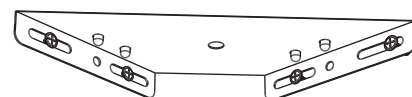

Инструкция по сборке кровати

Rio, Valensia

www.benartti.ru

* При ширине кровати 120 и больше. При ширине меньше 120 в комплект не входит.

1

2

3

4

5

Винт (6-50) x 2
Шайба М6 x 2

6

Винт (6-20) x 4

7

Винт (6-20) x 4

8

Винт (6-20) x 4

9

Винт (6-50) x 2

Винт (6-20) x 4

10

* При ширине спального места меньше 120 опора не устанавливается.

11