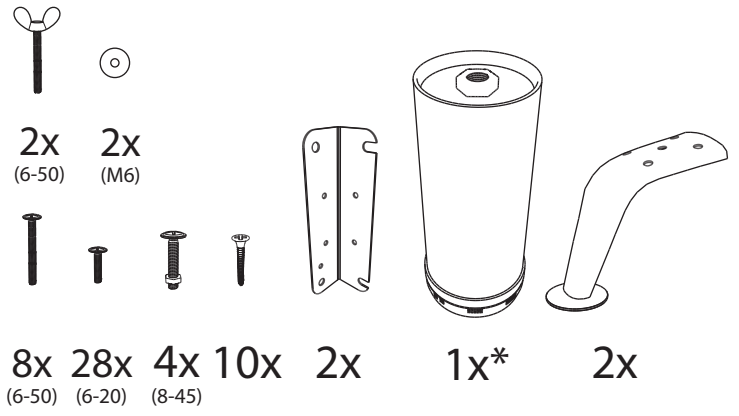

Инструкция по сборке кровати

Rio, Valensia

www.benartti.ru

* При ширине кровати 120 и больше. При ширине меньше 120 в комплект не входит.

1

2

3

4

5

Винт (6-50) x 2
Шайба М6 x 2

6

Винт (6-20) x 4

7

Винт (6-20) x 4

8

Винт (6-20) x 4

9

Винт (6-50) x 2

Винт (6-20) x 4

10

* При ширине спального места меньше 120 опора не устанавливается.

11