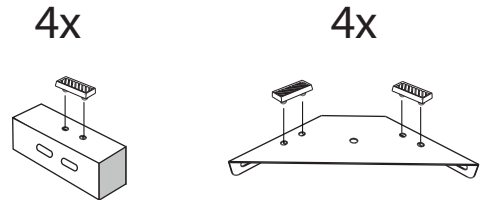

Инструкция по сборке кровати

Rio, Valensia

www.benartti.ru

* При ширине кровати 120 и больше. При ширине меньше 120 в комплект не входит.

1

2

3

4

5

Винт (6-50) x 2
Шайба М6 x 2

6

Винт (6-20) x 4

7

Винт (6-20) x 4

8

Винт (6-20) x 4