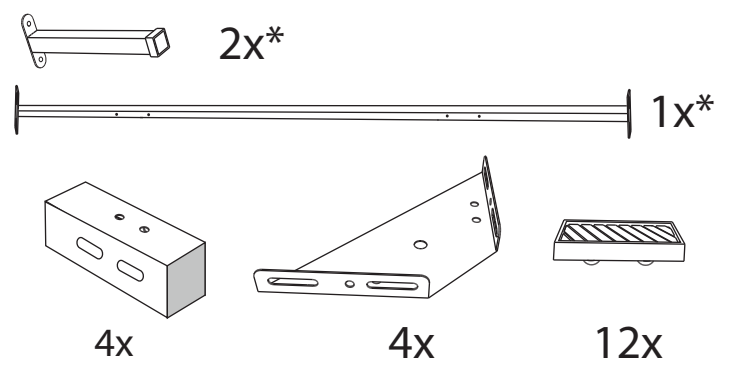

Инструкция по сборке кровати

Rio, Valensia

www.benartti.ru

* При ширине кровати 120 и больше. При ширине меньше 120 в комплект не входит.

1

2

3

4

5

Винт (6-50) x 2
Шайба М6 x 2

6

Винт (6-20) x 4

7

Винт (6-20) x 4

8

Винт (6-20) x 4