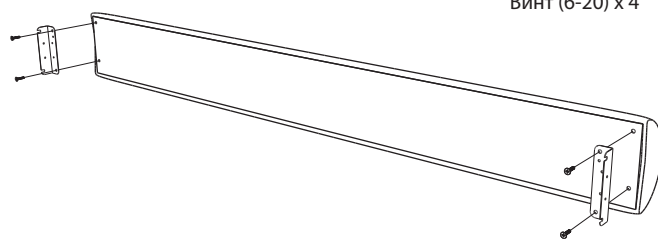

Инструкция по сборке кровати

Rio, Valensia

www.benartti.ru

* При ширине кровати 120 и больше. При ширине меньше 120 в комплект не входит.

1

2

3

4

5

Винт (6-50) x 2
Шайба М6 x 2

6

Винт (6-20) x 4

7

Винт (6-20) x 4

8

Винт (6-20) x 4