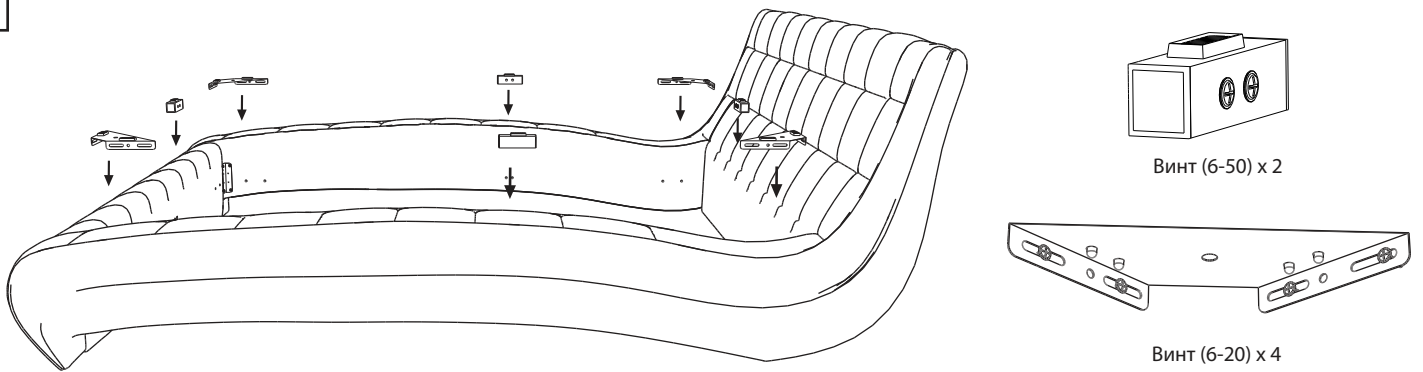

Инструкция по сборке кровати
Atlanta
www.benartti.ru

* При ширине кровати 120 и больше. При ширине меньше 120 в комплект не входит.

1

2

3

Винт (6-50) x 2
Шайба М6 x 2

4

Винт (6-20) x 4

5

6

7

* При ширине спального места меньше 120 опора не устанавливается.

8