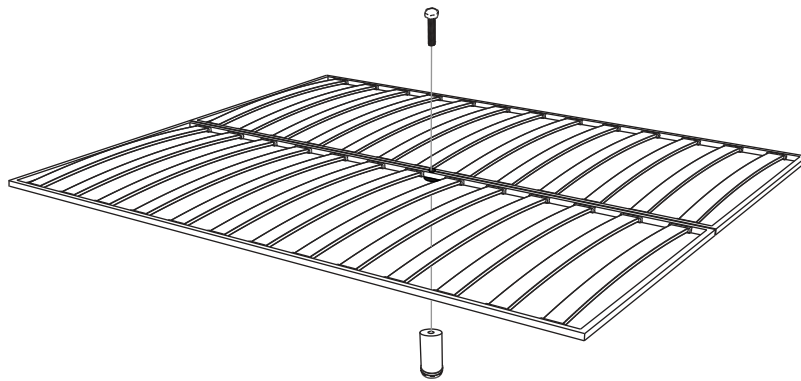

Инструкция по сборке кровати
Atlanta
www.benartti.ru

* При ширине кровати 120 и больше. При ширине меньше 120 в комплект не входит.

1

2

3

Винт (6-50) x 2
Шайба М6 x 2

4

Винт (6-20) x 4

5

6

7

* При ширине спального места меньше 120 опора не устанавливается.

8