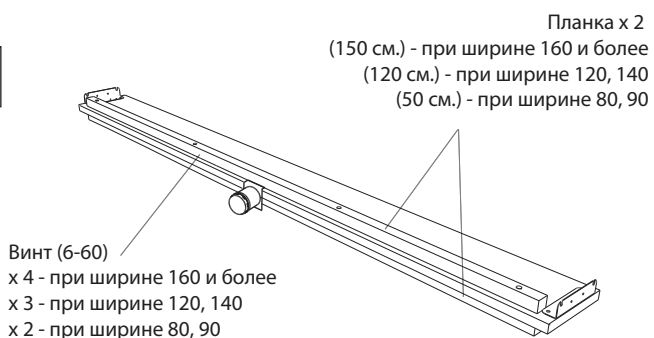

Инструкция по сборке кровати Luiza Box ,
Seville Box, Mirana Box, Palermo Box,
Paula Box, Corcica Box
www.benartti.ru

* При ширине кровати 180 и больше. При ширине меньше 180 в комплект не входит.
** 4 - при ширине 160 и более, 3 - при ширине 120, 140, 2 - при ширине 80, 90

1

2

3

4

5

6

* При ширине кровати меньше 180 центральная опора не устанавливается.

7